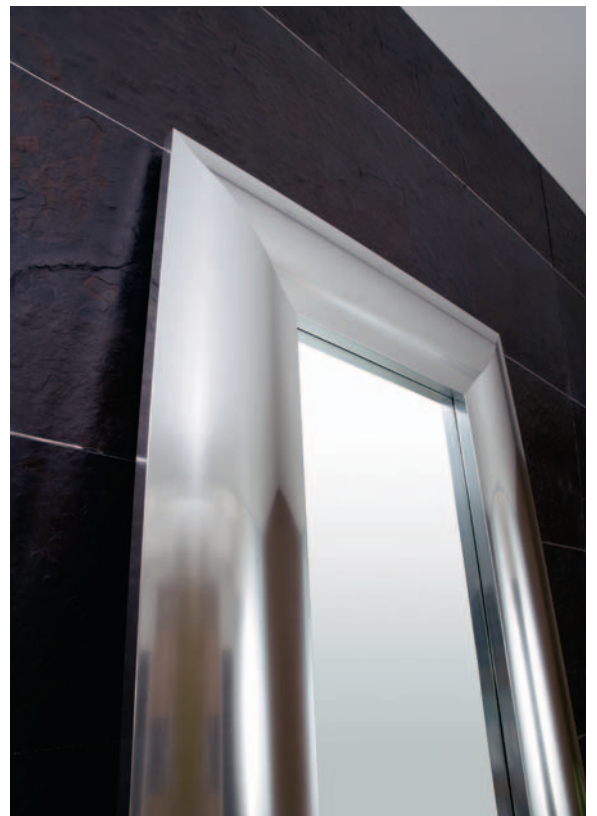

mirror

design Fabio Berti

Lo specchio crea illusioni, lo specchio riflette il mondo a due dimensioni costruendo un luogo surreale, immagine e rappresentazione non verità delle cose. La cornice racchiude questo immaginifico mondo e lo riscalda. Il MIRROR è infatti un radiatore di grande potenza, adatto per camere da letto o per ingressi / atri.

The mirror creates illusions, the mirror reflects the world in two dimensions, building a surreal place, images and representations that do not reflect the truth. The frame encloses this imaginary world and heats it. The MIRROR is in fact a very powerful radiator, suitable for use in bedrooms or entrance halls / atriums.

Mirror schafft Illusionen. der spiegel reflektiert die welt in zwei dimensionen, indem er einen surrealen ort abbildet mit bildern und darstellungen, die nicht der wahrheit entsprechen. Der rahmen umschließt diese imaginäre welt und wärmt sie. Der MIRROR ist in der tat ein sehr leistungsfähiger heizkörper, der für den einsatz in schlafzimmern oder eingangshallen / atrien geeignet ist.

Mirror se coloca en el suelo y está disponible en aluminio pulido. Las dimensiones son 1000 x 2000 mm h.