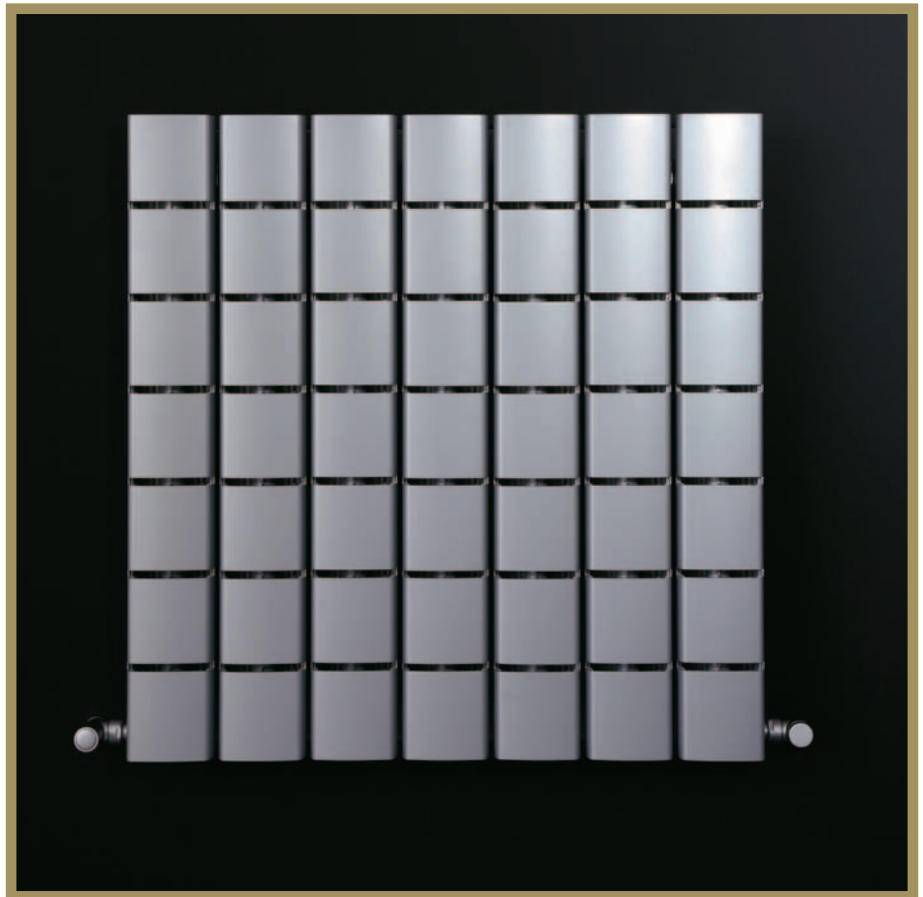

**mod-u**

design Federico Gaudino

Radiatore in alluminio anodizzato satinato disponibile nelle dimensioni 800x800h mm o 500x1800h mm.

Satin anodized aluminium radiator available in 800x800h mm or 500x1800h mm dimensions.

Radiateur en aluminium anodisé satiné Dimensions: 800x800 et 500x1800 mm.

Heizkörper aus eloxiertem Aluminium in 800xH 800 mm. oder 500xH 1800 mm.

Satinado radiador de aluminio anodizado disponible en 800x800 mm o 500x1800h mm.

Equilibrato, compatto e funzionale. Queste le caratteristiche principali del MOD.U. Con la sua struttura a mosaico, avrete l'impressione di essere di fronte ad un' opera d'arte. Inoltre, grazie alle numerose piastrelle scaldanti, avrete un calore uniforme in tutta la stanza.

Balanced, compact and functional. These are the main features of the MOD.U product. With its mosaic structure, you will be under the impression that you are looking at a work of art. Furthermore, thanks to the numerous heating plates, you will be able to enjoy uniform heat throughout the room.