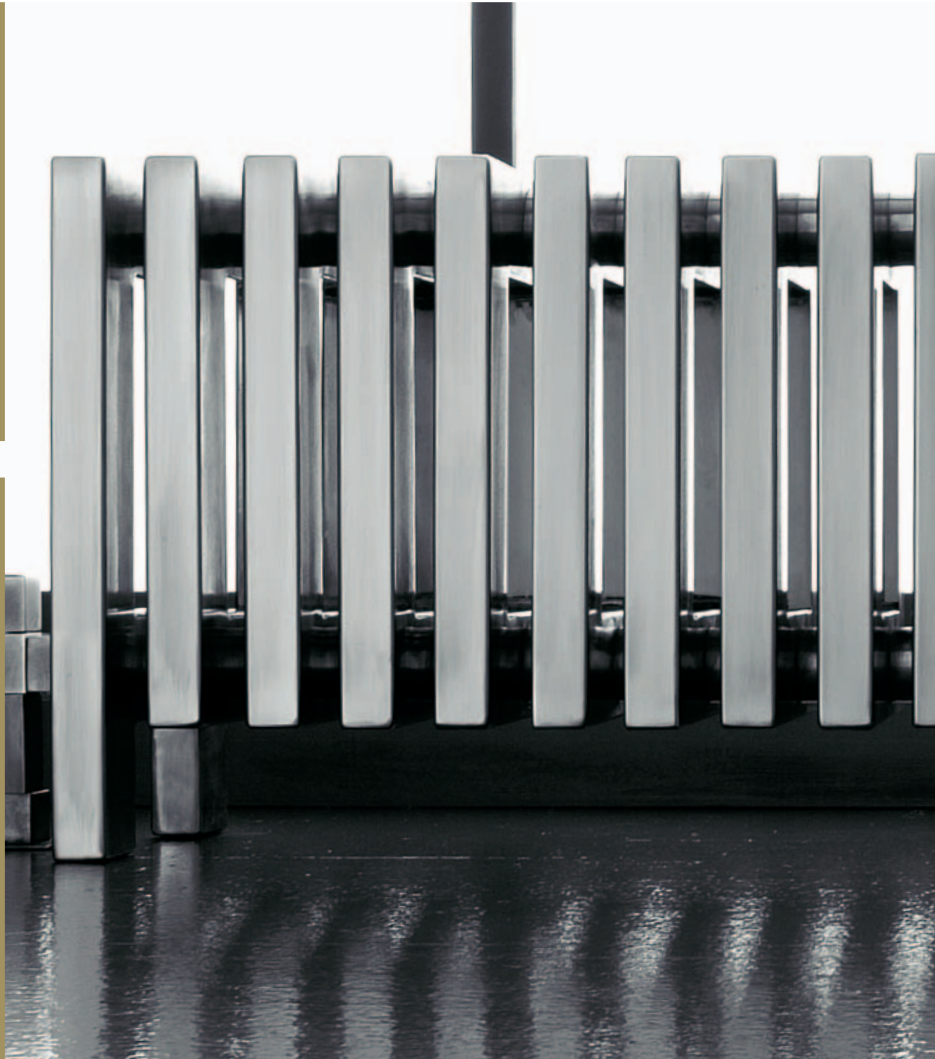

Il tradizionale “maialino” si è trasformato. Riconcepito e ripulito questo radiatore della memoria, acquista stile e forza, pur mantenendo inalterate le caratteristiche specifiche che lo fanno sempre apprezzare. Ideale per spazi sotto finestra e vetrine, PIGGY è anche disponibile con mensole a muro.

The traditional “piggy” has been transformed. Reinterpreted and cleaned up, this memorable radiator acquires a newfound style and strength while managing to hold on to the specific characteristics that have always ensured its success. Ideal for spaces underneath windows and glass panels, PIGGY is also available with wall-mounted shelves.

Le traditionnel «cochon» a été «transformée. Redessiné et nettoyé le radiateur prend mémorable style et la force tout en gardant des caractéristiques spécifiques qui ont toujours apprécié. Idéal pour les espaces sous les fenêtres et le verre, PIGGY est également disponible en version murale.

Tubolare in ferro installabile a muro o a terra.
Disponibile nelle finiture cromo e colori RAL e
componibile con elementi 300 mm.

Iron tube that may be mounted on a wall or
on the ground. Available in Chrome and Ral
colours finishes and can be assembled
with 300 mm elements.