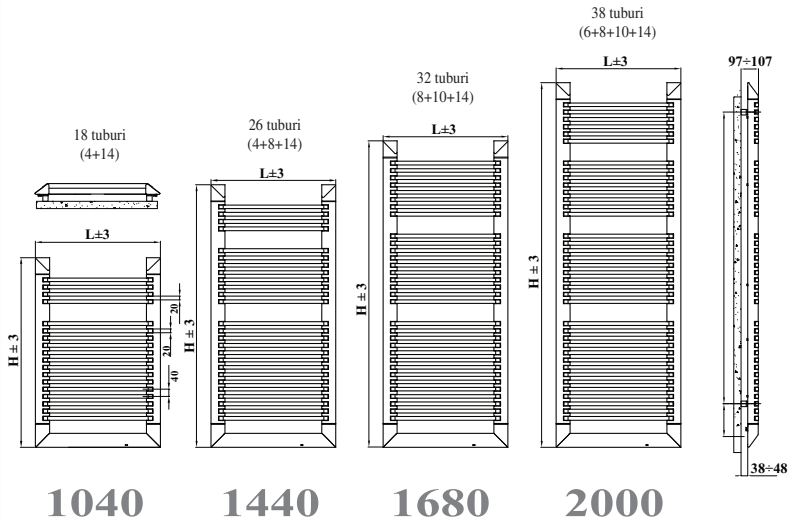

OFFICINA DELLE IDEE

Designed by:
Synthesis

Calorifer electric verniciato vopsit în culoare Alb Perla (cod. 16).

eVO electric

Perimetrul Evo cuprinde tuburile din oțel rezolvând problema spațiului într-o propunere de ultimă generație. Proporția și înalta calitate a radiatorului fac din Evo evoluția produsului de încălzire. Evo este furnizat cu sistemul inovator de legătură hidraulică neaparentă instalată pe produs.

Detaliu du cronotermostat wireless

EVO

ELECTRIC

În fotografie: Evo Electric. Înălțime mm 1440, lărgime mm 585, culoare Alb Perla (cod. 16).

CARACTERISTICI TEHNICE:

- Calorifer port prosop din oțel cu elemente orizontale cu tuburi cu secțiune dreptunghiular 25x20 mm.
- Colectori laterali cu secțiune rotunde au diametrul 30 mm.
- Cu lichid termovector inclus.
- Puteri electrice dezvoltate de la 300 la 1000 Watt.
- Control electronic digital wireless programabil săptămânal.
- Frecvență de funcționare 433 MHz. Izolație Clasa II.
- Funcție ITCS (Intelligence Temperature Control System), adică de Control Inteligent al Temperaturii, care permite de a avea temperatura dorită la ora prestabilită.

MODELUL	Codul	Adâncime P mm	Înălțime H mm	Lățime L mm	Greutate Kg	Rezistența electrică Watt
1040 H mm 1040 18 tuburi 1 Spațiu	EVS050Z <i>xx</i>	71	1040	585	14,4	300
1440 H mm 1440 26 tuburi 2 Spații	EVM050Z <i>xx</i>	71	1440	585	20,3	400
1680 H mm 1680 32 tuburi 2 Spații	EVL050Z <i>xx</i>	71	1680	585	24,3	700
2000 H mm 2000 38 tuburi 3 Spații	EVG050Z <i>xx</i>	71	2000	585	28,9	1000