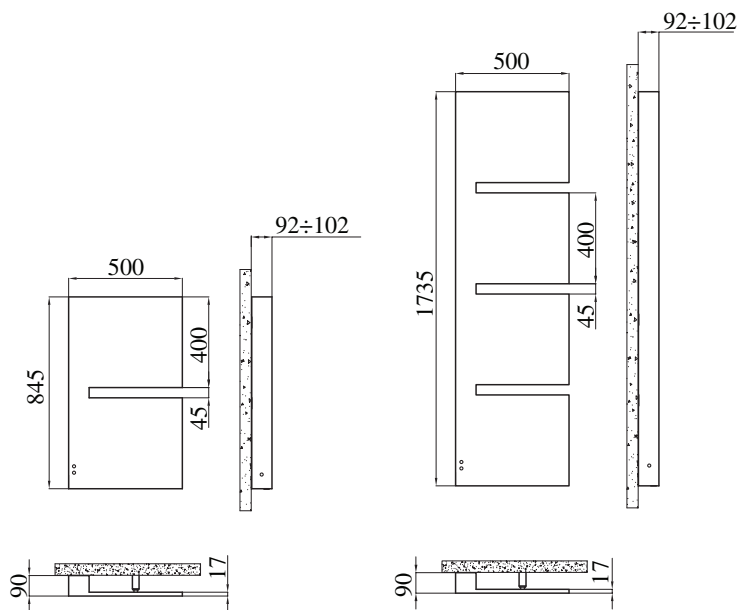

# SEQUENZE

**ELECTRIC**

In fotografie: Sequenze Electric. Înălțime mm 1735, lățime mm 500, culoare Alb Perla (cod. 16).

**Sequenze S**

**Sequenze L**

**Pachetul include:**

- 1 kit de fixare pe perete;
- 1 sistem încălzitor cu rezistență;
- 1 receptor wireless montat pe placă cu
- 2 leduri care indică regimul de funcționare;
- 1 transmițător digital wireless programabil.

MODELUL	Codul	Adâncime mm	Înălțime mm	Lățime mm	Greutate Kg	Rezistența electrică Watt
<b>Sequenze S</b>	<b>SQZA0845 Z xx</b>	90	845	500	19,7	<b>260</b>
<b>Sequenze L</b>	<b>SQZB1735 Z xx</b>	90	1735	500	38,9	<b>520</b>